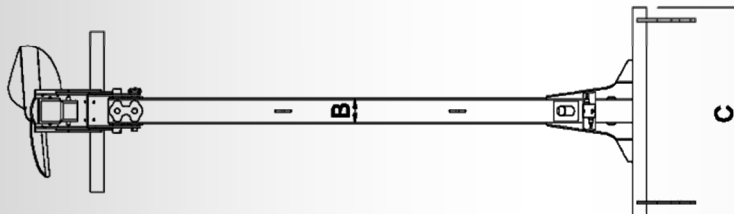

## MISCELATORE LIQUAMI

INCLINAZIONE REGOLABILE

MISCELATORE DOPPIO  
FUORI SERIE

CODICE	A	B	C	D	E	PESO
Z.230.001	3000	150	VARIABILE	335	1110	260

In funzione dei vari tipi di attacco e di allestimento, i DATI e i PESI possono subire variazioni