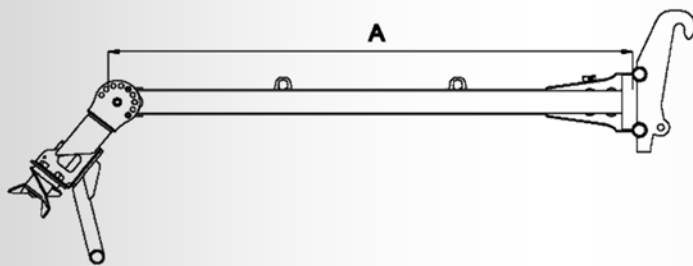

## MISCELATORE LIQUAMI

INCLINAZIONE REGOLABILE

MISCELATORE DOPPIO  
FUORI SERIE

CODICE	A	B	C	D	E	PESO
Z.230.001	3000	150	VARIABILE	335	1110	260

In funzione dei vari tipi di attacco e di allestimento, i DATI e i PESI possono subire variazioni