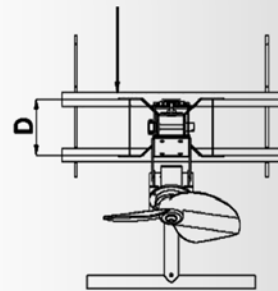

## MISCELATORE LIQUAMI

INCLINAZIONE REGOLABILE

MISCELATORE DOPPIO  
FUORI SERIE

CODICE	A	B	C	D	E	PESO
Z.230.001	3000	150	VARIABILE	335	1110	260

In funzione dei vari tipi di attacco e di allestimento, i DATI e i PESI possono subire variazioni