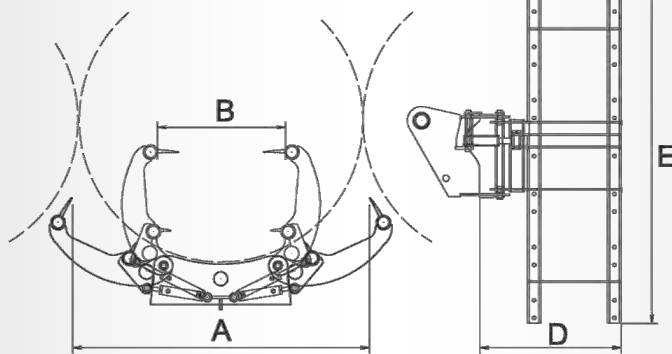

## PINZA MORDENTE CON ATTACCO CENTRALE

CODICE	A	B	D	E	PESO
Z.240.003	1680	700	900	1900	340

### GIREVOLE

CODICE	A	B	C	D	E	F	PESO
Z.240.013	1680	700	500	900	1900	265	490

In funzione dei vari tipi di attacco e di allestimento, i DATI e i PESI possono subire variazioni