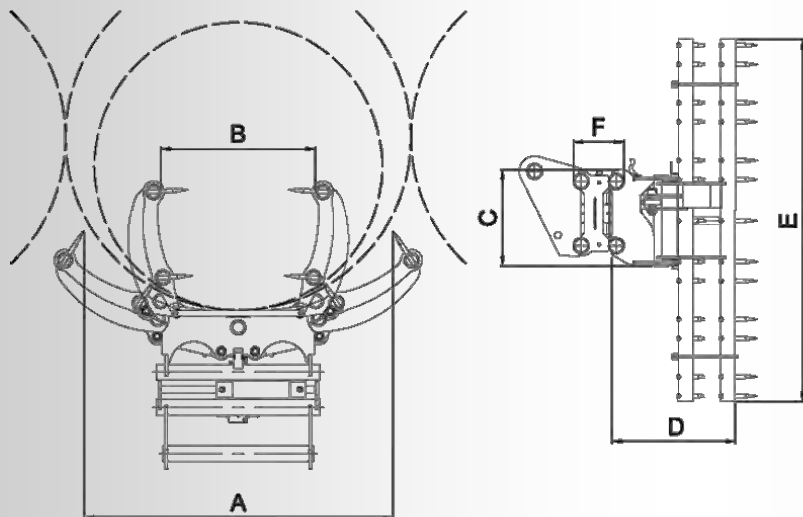

## PINZA MORDENTE CON ATTACCO CENTRALE

CODICE	A	B	D	E	PESO
Z.240.003	1680	700	900	1900	340

## PINZA MORDENTE ATTACCO CENTRALE CON MODULO

### GIREVOLE

CODICE	A	B	C	D	E	F	PESO
Z.240.013	1680	700	500	900	1900	265	490

In funzione dei vari tipi di attacco e di allestimento, i DATI e i PESI possono subire variazioni