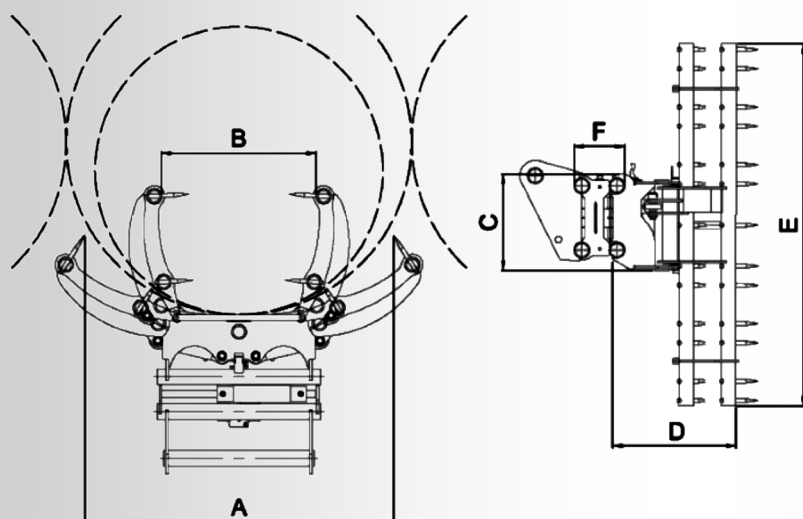

PINZA MORDENTE CON ATTACCO CENTRALE

PINZA MORDENTE ATTACCO CENTRALE CON MODULO

CODICE	A	B	C	D	E	F	PESO
Z.240.013	1680	700	500	900	1900	265	490

In funzione dei vari tipi di attacco e di allestimento, i DATI e i PESI possono subire variazioni