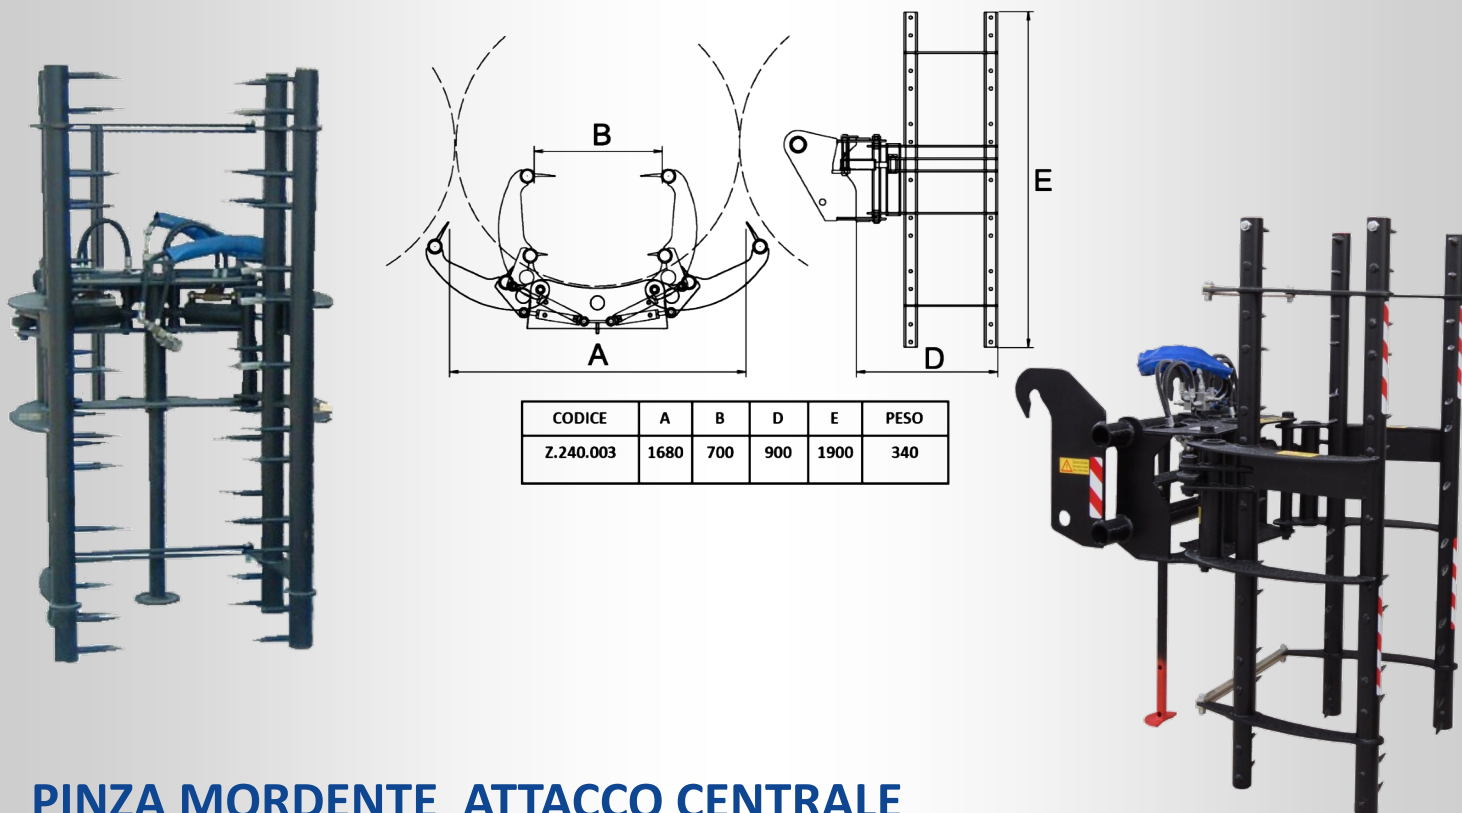

PINZA MORDENTE CON ATTACCO CENTRALE

PINZA MORDENTE ATTACCO CENTRALE CON MODULO

CODICE	A	B	C	D	E	F	PESO
Z.240.013	1680	700	500	900	1900	265	490

In funzione dei vari tipi di attacco e di allestimento, i DATI e i PESI possono subire variazioni