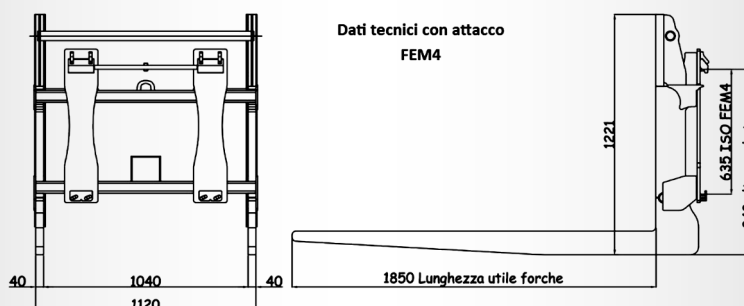

# PIASTRA PORTAFORCHE PER GABBIA POLLAME SMARTSTACK CON E SENZA TRASLATORE

**COD. Z.220.152**

(optional)

FARO A LED MULTIVOLTAGGIO  
(IMPIANTO ELETTRICO ESCLUSO)

CODICE	DESCRIZIONE	PORTATA	PESO	⊕
Z.220.089	COMPLETE DI TRASLATORE	2000	400	1250
Z.220.089.A	SENZA TRASLATORE	2000	270	1250
Z.220.089.B	CON ATTACCO FEM 3	2000	250	1250
Z.220.089.C	CON ATTACCO FEM 2	2000	250	1250
Z.220.089.D	CON ATTACCO FEM 4	3000	320	1250
Z.220.089.E	COMPLETA DI TRASLATORE	3000	450	1250