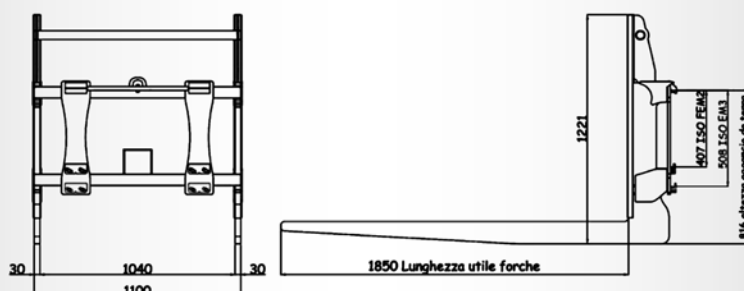

# PIASTRA PORTAFORCHE PER GABBIA POLLAME SMARTSTACK CON E SENZA TRASLATORE

**COD. Z.220.152**

(optional)

FARO A LED MULTIVOLTAGGIO  
(IMPIANTO ELETTRICO ESCLUSO)

CODICE	DESCRIZIONE	PORTATA	PESO	⊕
Z.220.089	COMPLETE DI TRASLATORE	2000	400	1250
Z.220.089.A	SENZA TRASLATORE	2000	270	1250
Z.220.089.B	CON ATTACCO FEM 3	2000	250	1250
Z.220.089.C	CON ATTACCO FEM 2	2000	250	1250
Z.220.089.D	CON ATTACCO FEM 4	3000	320	1250
Z.220.089.E	COMPLETA DI TRASLATORE	3000	450	1250