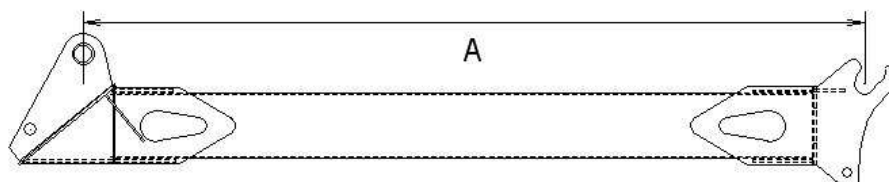

Costruzione macchine agricole e industriali

Domicilio Fiscale: Via Ponte dei Sospiri, 10 - 46044 Cerlongo (MN)

Produzione: Via Don Antonio Reggiani, 22/A - 46044 Cerlongo (MN)

Tel 0376 / 60.70.97 Fax 0376 / 60.79.00 - e-mail:zavatta@csz.it

<http://www.csz.it>

PROLUNGA IN MONOBLOCCO FISSA

PROLUNGA IN MONOBLOCCO FISSA

CODICE	A	PESO	PORTATA
Z.280.103	2.000	Kg. 245	Kg.
Z.280.101	3.000	Kg. 340	Kg.
Z.280.104	4.000	Kg. 385	Kg.
Z.280.105	5.000	Kg. 430	Kg.
Z.280.106	6.000	Kg. 475	Kg.

In funzione dei vari tipi di attacco e di allestimento, i DATI e PESI non sono impegnativi