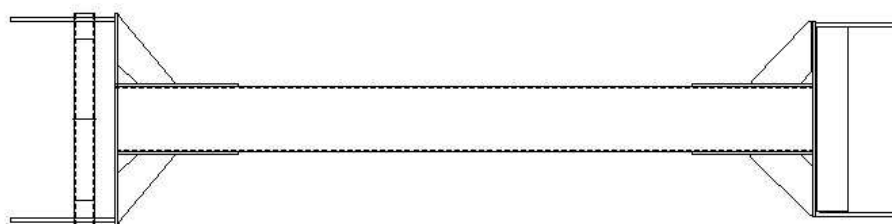

<http://www.csz.it>

PROLUNGA IN MONOBLOCCO FISSA

PROLUNGA IN MONOBLOCCO FISSA

CODICE	A	PESO	PORTATA
Z.280.103	2.000	Kg. 245	Kg.
Z.280.101	3.000	Kg. 340	Kg.
Z.280.104	4.000	Kg. 385	Kg.
Z.280.105	5.000	Kg. 430	Kg.
Z.280.106	6.000	Kg. 475	Kg.