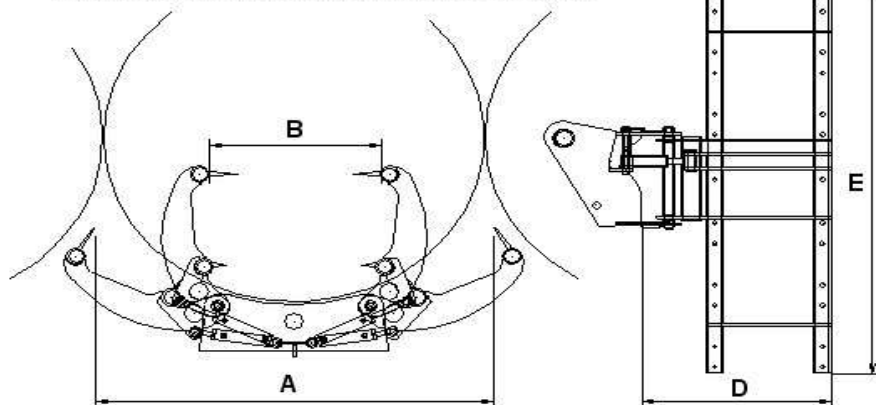

<http://www.csz.it>

PINZA MORDENTE CON ATTACCO CENTRALE

PINZA MORDENTE con ATTACCO CENTRALE

CODICE	A	B	D	E	PESO
Z.240.003	1.680	700	900	1.900	340

In funzione dei vari tipi di attacco e di allestimento, i DATI e PESI non sono impegnativi