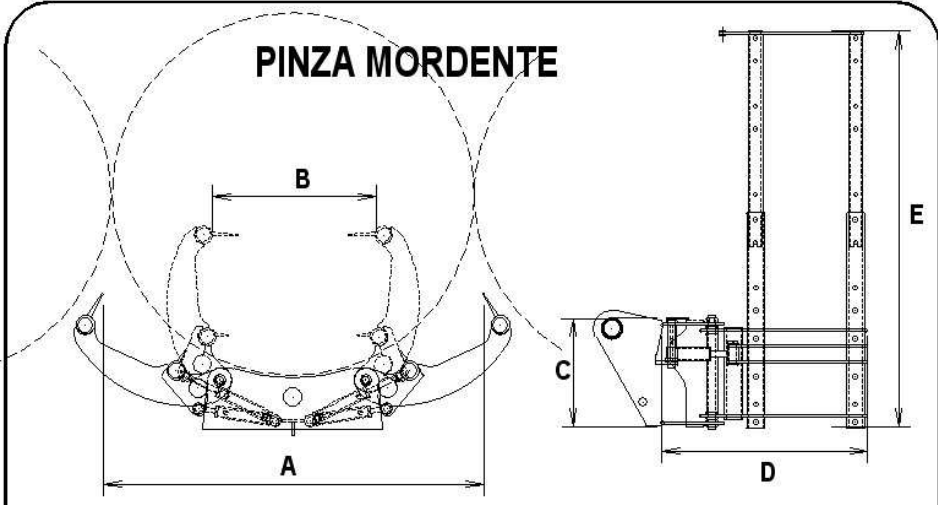

PINZA MORDENTE

CODICE	A	B	C	D	E	PESO
Z.240.002	1.680	700	480	900	1.750	330

In funzione dei vari tipi di attacco e di allestimento, i DATI e PESI non sono impegnativi