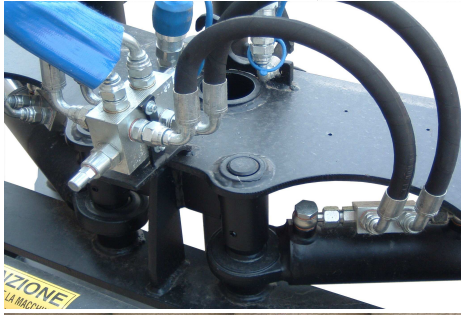

PINZA MORDENTE

CODICE	A	B	C	D	E	PESO
Z.240.002	1.680	700	480	900	1.750	330

In funzione dei vari tipi di attacco e di allestimento, i DATI e PESI non sono impegnativi