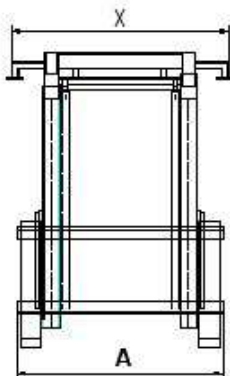

# PIASTRA PORTAFORCHE CON TRATTENITORE TELESCOPICO

**PIASTRA PORTAFORCHE CON:  
TRATTENITORE TELESCOPICO**

Min. 1.570 Max. 3.850

CODICE	A	B	C	D	H.1	H.2	X	PESO	PORTATA
Z220.034	1.200	VARIABLE			1.570	3.850	Regolabile	Kg.	Kg. 3.500