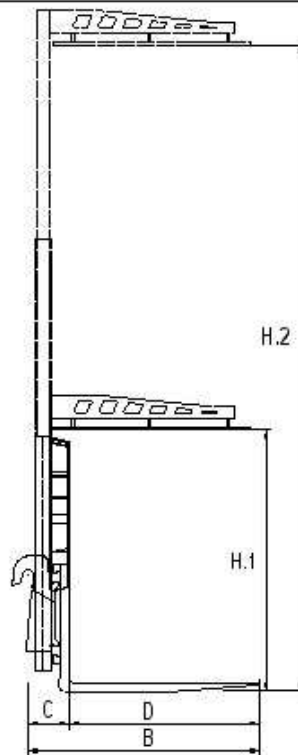

# PIASTRA PORTAFORCHE CON TRATTENITORE TELESCOPICO

**PIASTRA PORTAFORCHE CON:  
TRATTENITORE TELESCOPICO**

Min. 1.570 Max. 3.850

CODICE	A	B	C	D	H.1	H.2	X	PESO	PORTATA
Z220.034	1.200	VARIABLE			1.570	3.850	Regolabile	Kg.	Kg. 3.500