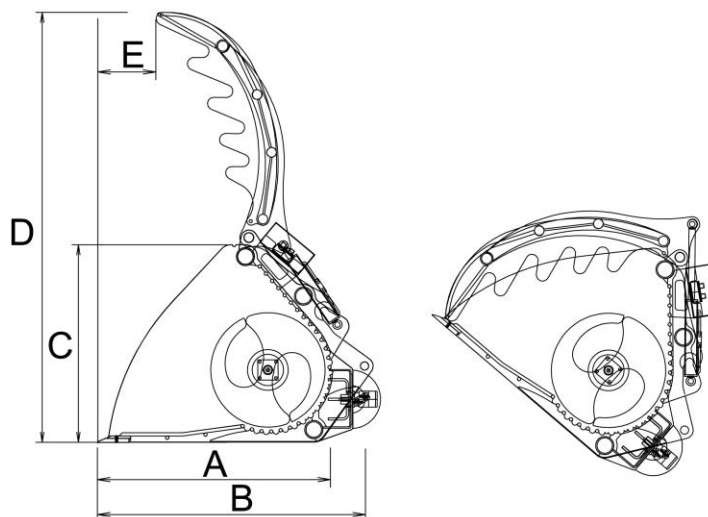

## BENNA A GRIGLIA CON TRATTENITORE E DISPOSITIVO DI TRITURAZIONE PRODOTTO

CODICE	LITRI	A	B	C	D	E	PORTATA	PESO
Z.210.034	2500	1500	1700	1260	2750	300	3000	1400

In funzione dei vari tipi di attacco e di allestimento, i DATI e i PESI possono subire variazioni