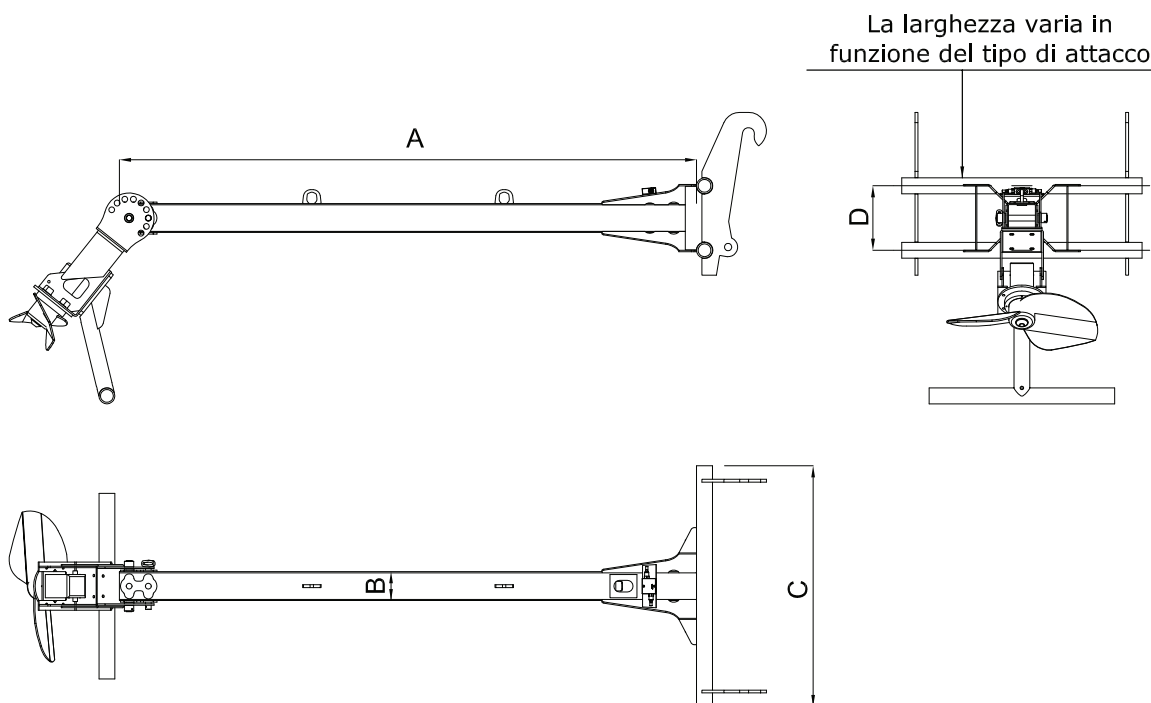

# MISCELATORE LIQUAMI

INCLINAZIONE  
REGOLABILE

MISCELATORE  
DOPPIO  
FUORI SERIE

CODICE	A	B	C	D	E	PESO
Z.230.001	3000	150	VARIABILE	335	1110	260

in funzione dei vari tipi di attacco e di allestimento, i DATI e i PESI possono subire variazioni